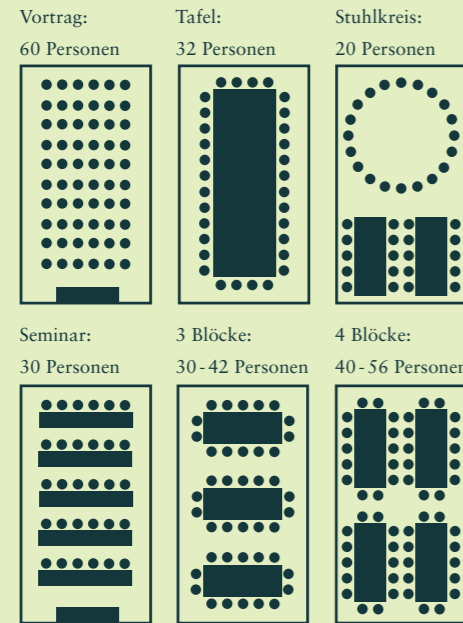

Ihr Raum zum Erfolg

Bestuhlungsbeispiele

Ausstattung

- Größe 65 qm (6m x 11m)
- Parkplätze direkt vor dem Gebäude
- Küchenzeile für Selbstversorger
- Beamer | Leinwand
- Overhead Projektor
- Flipchart incl. Zubehör
- Moderations-Tafeln
- Moderationskoffer
- kontrollierte Raumlüftung
- Bestuhlung rund | gerade
- Bestuhlung U-Form
- Bestuhlung mit Tischen
- Tischgröße (140cm | 70cm)
- Terrassen und Gartenbestuhlung

Buchlesungen

Dia- | Fotovorträge

Ausstellungen

Vernissagen

Ihr Raum zum Erfolg

Bestuhlungsbeispiele

Ausstattung

- Größe 65 qm (6m x 11m)
- Parkplätze direkt vor dem Gebäude
- Küchenzeile für Selbstversorger
- Beamer | Leinwand
- Overhead Projektor
- Flipchart incl. Zubehör
- Moderations-Tafeln
- Moderationskoffer
- kontrollierte Raumlüftung
- Bestuhlung rund | gerade
- Bestuhlung U-Form
- Bestuhlung mit Tischen
- Tischgröße (140cm | 70cm)
- Terrassen und Gartenbestuhlung